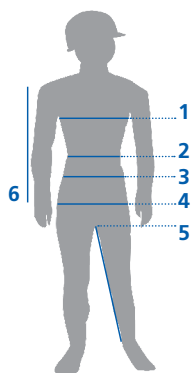

Größentabellen

→ Ergänzen Sie bei Ihrer Bestellung bitte die Best-Nr. mit Ihrer Konfektionsgröße.

Sie kennen Ihre Größe nicht und haben auch keine passende Hose, in der Sie nachsehen können? Dann geben Sie uns bitte bei Ihrer Bestellung die folgenden Maße an:

- 1: BRUSTUMFANG** über der stärksten Stelle der Brust wird waagrecht um den Körper gemessen
- 2: TAILLE** es wird waagrecht am schmalsten Teil des Bauches gemessen
- 3: BUNDWEITE** ohne zu schnüren wird rings um den Hosenbund gemessen
- 4: HÜFTUMFANG** es wird waagrecht über dem stärksten Teil des Gesäßes gemessen
- 5: SCHRITTLÄNGE** Abstand von der Fußsohle (Innenseite) bis zum Innenbein-Schritt
- 6: ARMLÄNGE** Abstand von äußerer Schulter Spitze bis zum Handgelenk

Hosen & Kniebundhosen

NORMALGRÖSSEN

Herrengröße = Endziffer Ihrer Best-Nr.	46	48	50	52	54	56	58	60	62	64
US Größe	S	S	M	L	XL	XL	XXL	3XL	3XL	4XL
Bundweite in cm	82	86	90	94	98	104	110	116	122	128
Schrittlänge in cm	84	84	84	84	84	84	84	84	84	84
Avail Hose	•	•	•	•	•	•	•	•	•	•
Avail Camo Hose InVis		•	•	•	•	•	•	•		
Oak Hose		•	•	•	•	•	•	•		
Outdoor Stretch Hose	•	•	•	•	•	•	•	•		
Rowan Stretch Shorts		•	•	•	•	•	•	•		
Key-Point Active II	•	•	•	•	•	•	•	•		
Hawker II Hose		•	•	•	•	•	•	•		

Oberbekleidung

NORMALGRÖSSEN

Herrengröße = Endziffer Ihrer Best-Nr.	46	48	50	52	54	56	58	60	62	64
US Größe	S	S	M	L	XL	XL	XXL	3XL	3XL	4XL
Brustumfang in cm	94	98	102	106	110	114	118	122	126	130
Hüftumfang in cm	82	86	90	94	98	104	110	116	122	128
Cross Windbeater		•	•	•	•	•	•	•		
Avail Jacke	•	•	•	•	•	•	•	•	•	•
Hawker II Jacke		•	•	•	•	•	•	•		
Avail Camo Jacke		•	•	•	•	•	•	•		
Key-Point Active II	•	•	•	•	•	•	•	•		