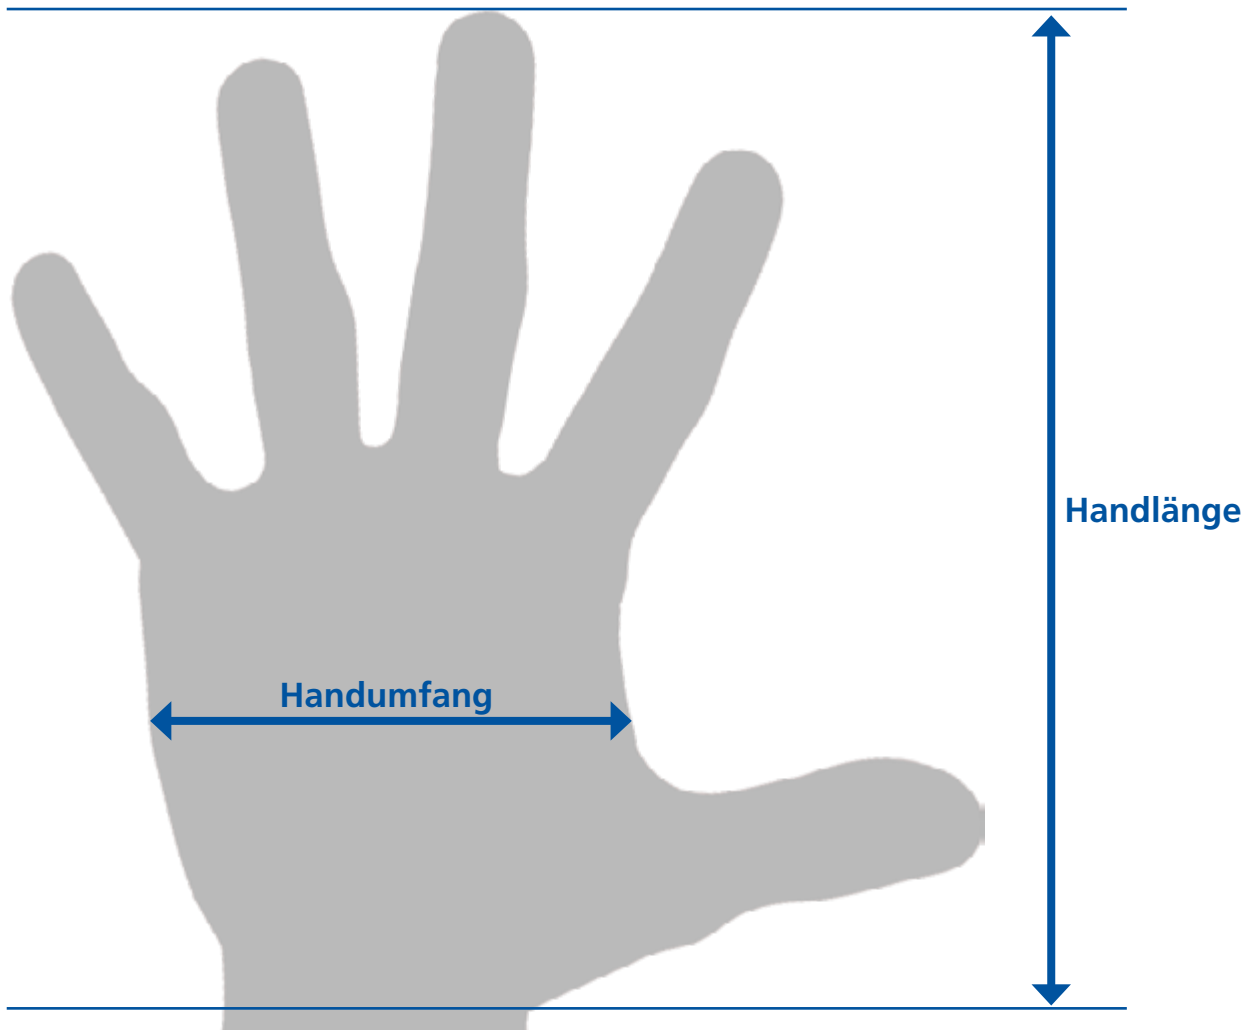

Größentabelle - Handschuhe

Handumfang mm	Handlänge mm	Handschuhgröße
152	160	6
178	171	7
203	182	8
229	192	9
254	204	10
279	215	11